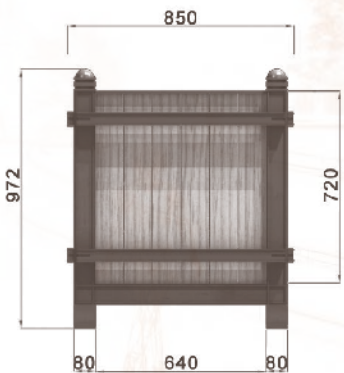

ligne AMBIANCE jardinière

Contenance 300 L.

Jardinière en aluminium peint et bois certifié lasuré.
Bac en acier galvanisé peint.
Option : bac inox.
Design J.P. Deschamps