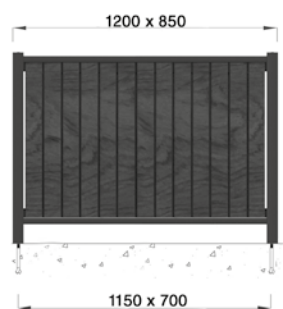

## ligne FLORE jardinière

Contenance 150 L, réserve d'eau.

Jardinière en fonte métallisée peinte.  
Bac en acier galvanisé peint.  
Options : bac inox et bras support tuteurs.  
Design F. Persouyre

## ligne AMBIANCE jardinière

Contenance 300 L.

Jardinière en aluminium peint et bois certifié lasuré.  
Bac en acier galvanisé peint.  
Option : bac inox.  
Design J.P. Deschamps

## CEANO jardinière

Contenance 300 L et 450 L.

Jardinière en acier galvanisé peint et bois lasuré.  
Bac en acier.  
Option : décors.

4 scellements M12x150

**GHM Eclatec BV**

Brabantsestraat 16  
3074 RS Rotterdam  
T 010-4321132  
F 010-4324148  
E info@ghm-eclatec.nl  
I www.ghm-eclatec.nl  
IBAN NL93RABO0159582490  
BTW NL 850918066B01  
Onderdeel van de GHM groep