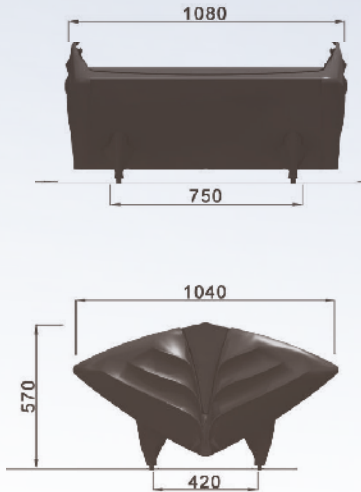

## ligne FLORE jardinière

Contenance 150 L, réserve d'eau.

Jardinière en fonte métallisée peinte.  
Bac en acier galvanisé peint.  
Options : bac inox et bras support tuteurs.  
Design F. Persouyre