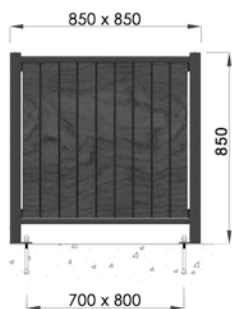

## ligne FLORE jardinière

Contenance 150 L, réserve d'eau.

Jardinière en fonte métallisée peinte.  
Bac en acier galvanisé peint.  
Options : bac inox et bras support tuteurs.  
Design F. Persouyre

## ligne AMBIANCE jardinière

Contenance 300 L.

Jardinière en aluminium peint et bois certifié lasuré.  
Bac en acier galvanisé peint.  
Option : bac inox.  
Design J.P. Deschamps

## CEANO jardinière

Contenance 300 L et 450 L.

Jardinière en acier galvanisé peint et bois lasuré.  
Bac en acier.  
Option : décors.

4 scellements M12x150

**GHM Eclatec BV**

Brabantsestraat 16  
3074 RS Rotterdam  
T 010-4321132  
F 010-4324148  
E info@ghm-eclatec.nl  
I www.ghm-eclatec.nl  
IBAN NL93RABO0159582490  
BTW NL 850918066B01  
Onderdeel van de GHM groep